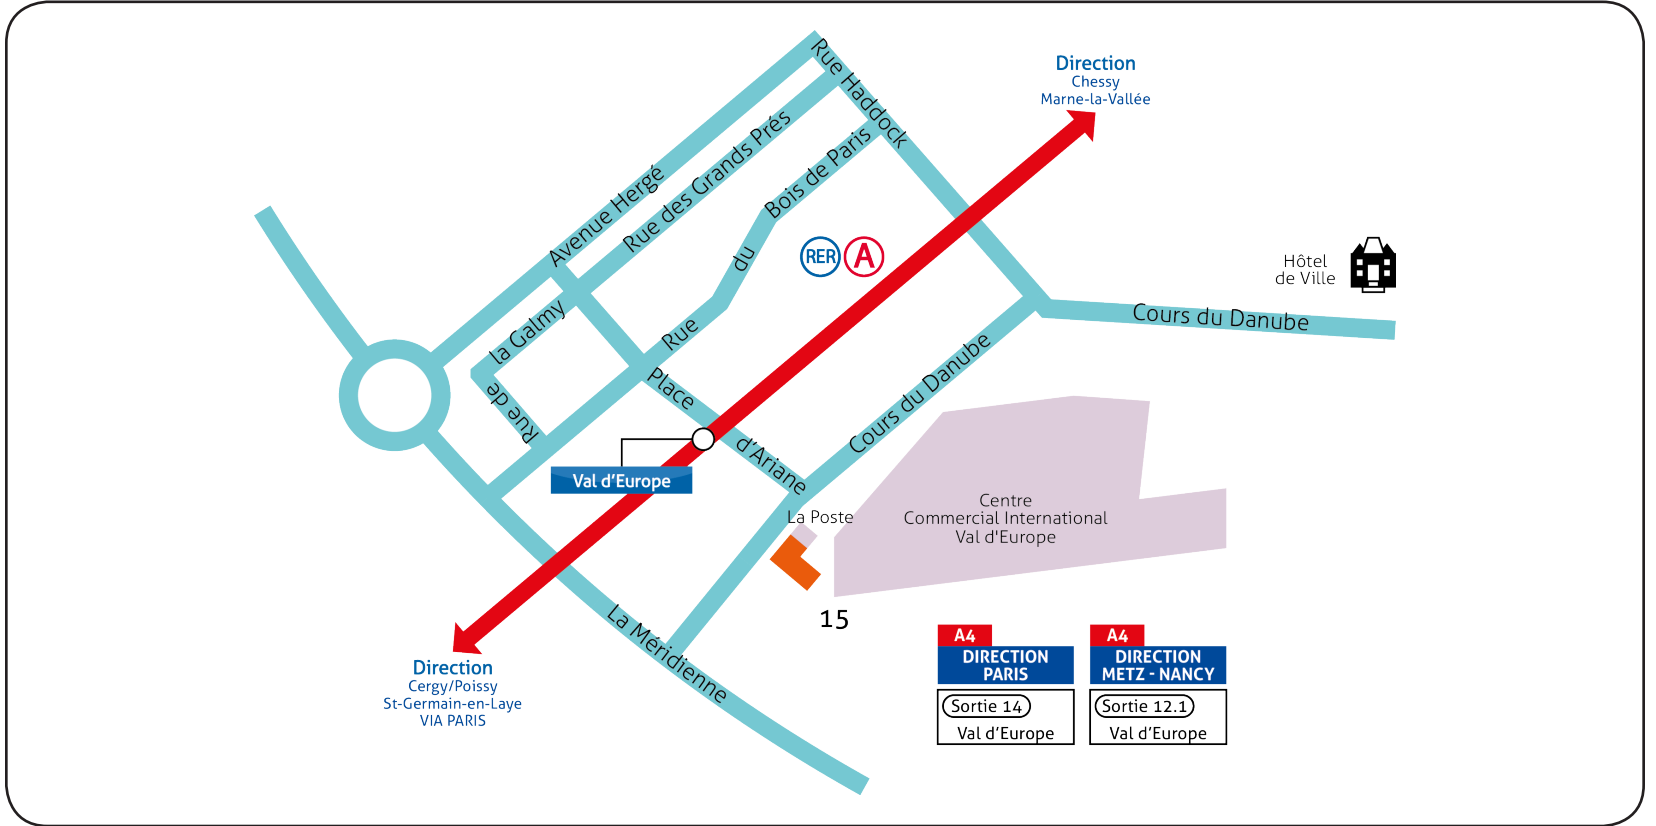

## Légende

- 1 Bâtiment Copernic** : 5, bd Descartes • Champs-sur-Marne
- 2 Bâtiment Bienvenue** : 14-20, bd Newton • Champs-sur-Marne
- 3 Maison de l'Étudiant** : rue des Frères Lumière • Champs-sur-Marne
- 4 Bibliothèque Georges Perec** : rue des Frères Lumière • Champs-sur-Marne
- 5 Gymnase de la Haute Maison** : bd Descartes • Champs-sur-Marne
- 6 Bâtiment François Rabelais** : bd Descartes • Champs-sur-Marne
- 7 Bâtiment Lavoisier** : rue Galilée • Champs-sur-Marne
- 8 Bâtiment Bois de l'Étang** : rue Galilée • Champs-sur-Marne
- 9 Bâtiment Nobel** : rue Alfred Nobel • Champs-sur-Marne
- 10 Bâtiment Clément Ader** : bd Descartes • Champs-sur-Marne
- 11 Bâtiment Ada Lovelace – Centrifugeuse** : 2, rue Alfred Nobel • Champs-sur-Marne
- 12 IUT de Marne-la-Vallée, site de Champs** : 2, rue Albert Einstein • Champs-sur-Marne
- 13 Bâtiment Alexandra David-Néel** : 2, allée du Promontoire • Noisy-le-Grand
- 14 Bâtiment Albert Camus** : 2, allée Jean Renoir • Noisy-le-Grand

# VAL D'EUROPE