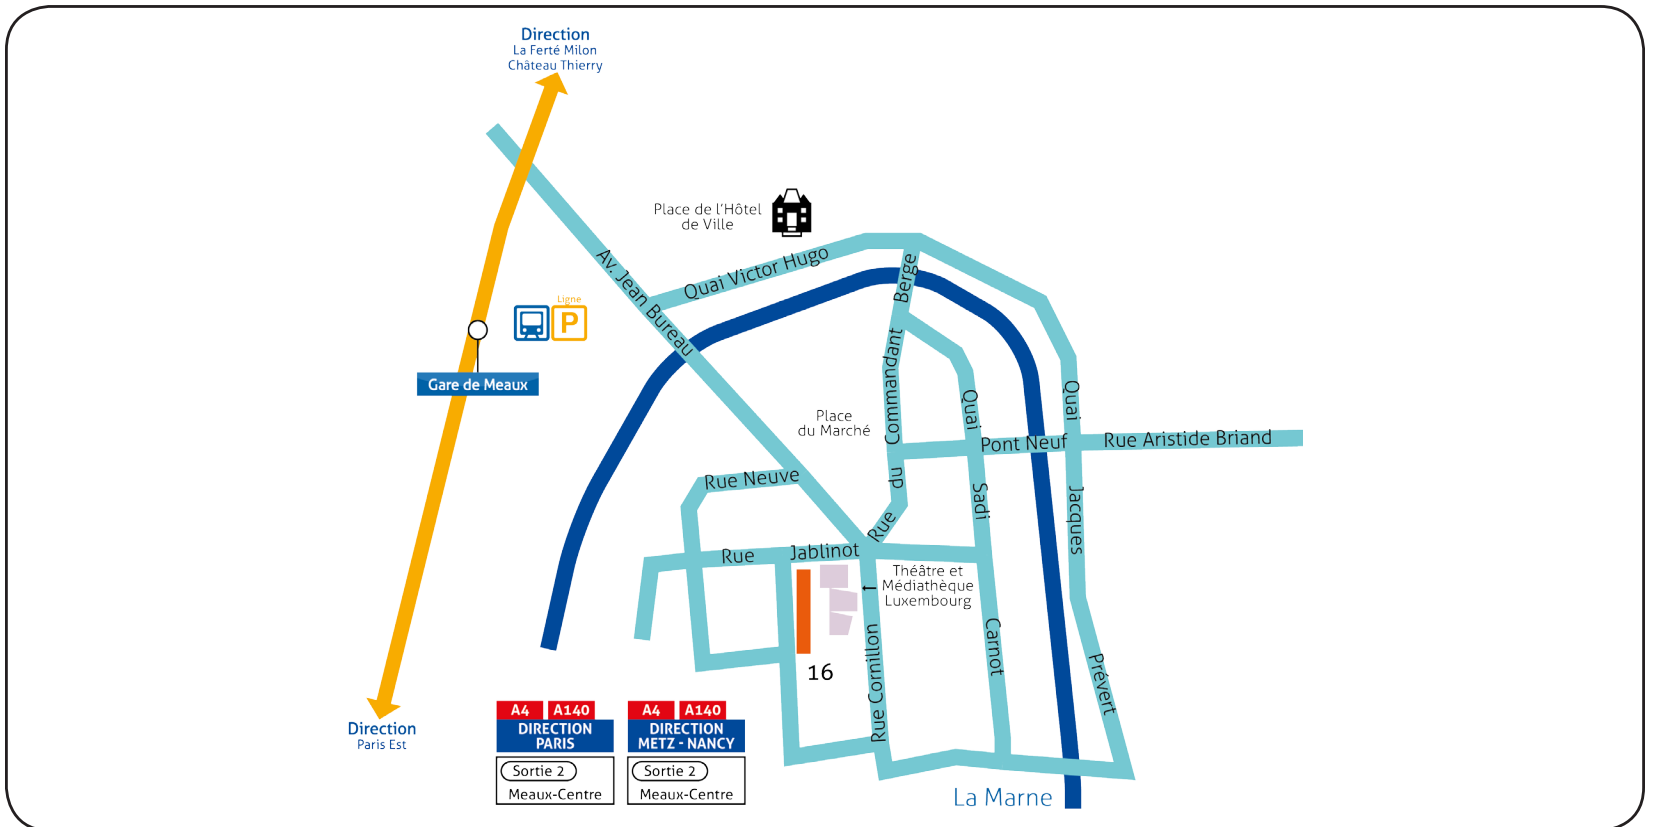

MEAUX

Légende

15 Bâtiment Erasme (IFIS) : 6-8, cours du Danube • Serris

16 IUT de Marne-la-Vallée, site de Meaux : 17, rue Jablinot • Meaux

UPEM • CITÉ DESCARTES • 5 BOULEVARD DESCARTES • CHAMPS-SUR-MARNE • 77454 MARNE-LA-VALLÉE CEDEX 2

T : 01 60 95 75 00

WWW.U-PEM.FR