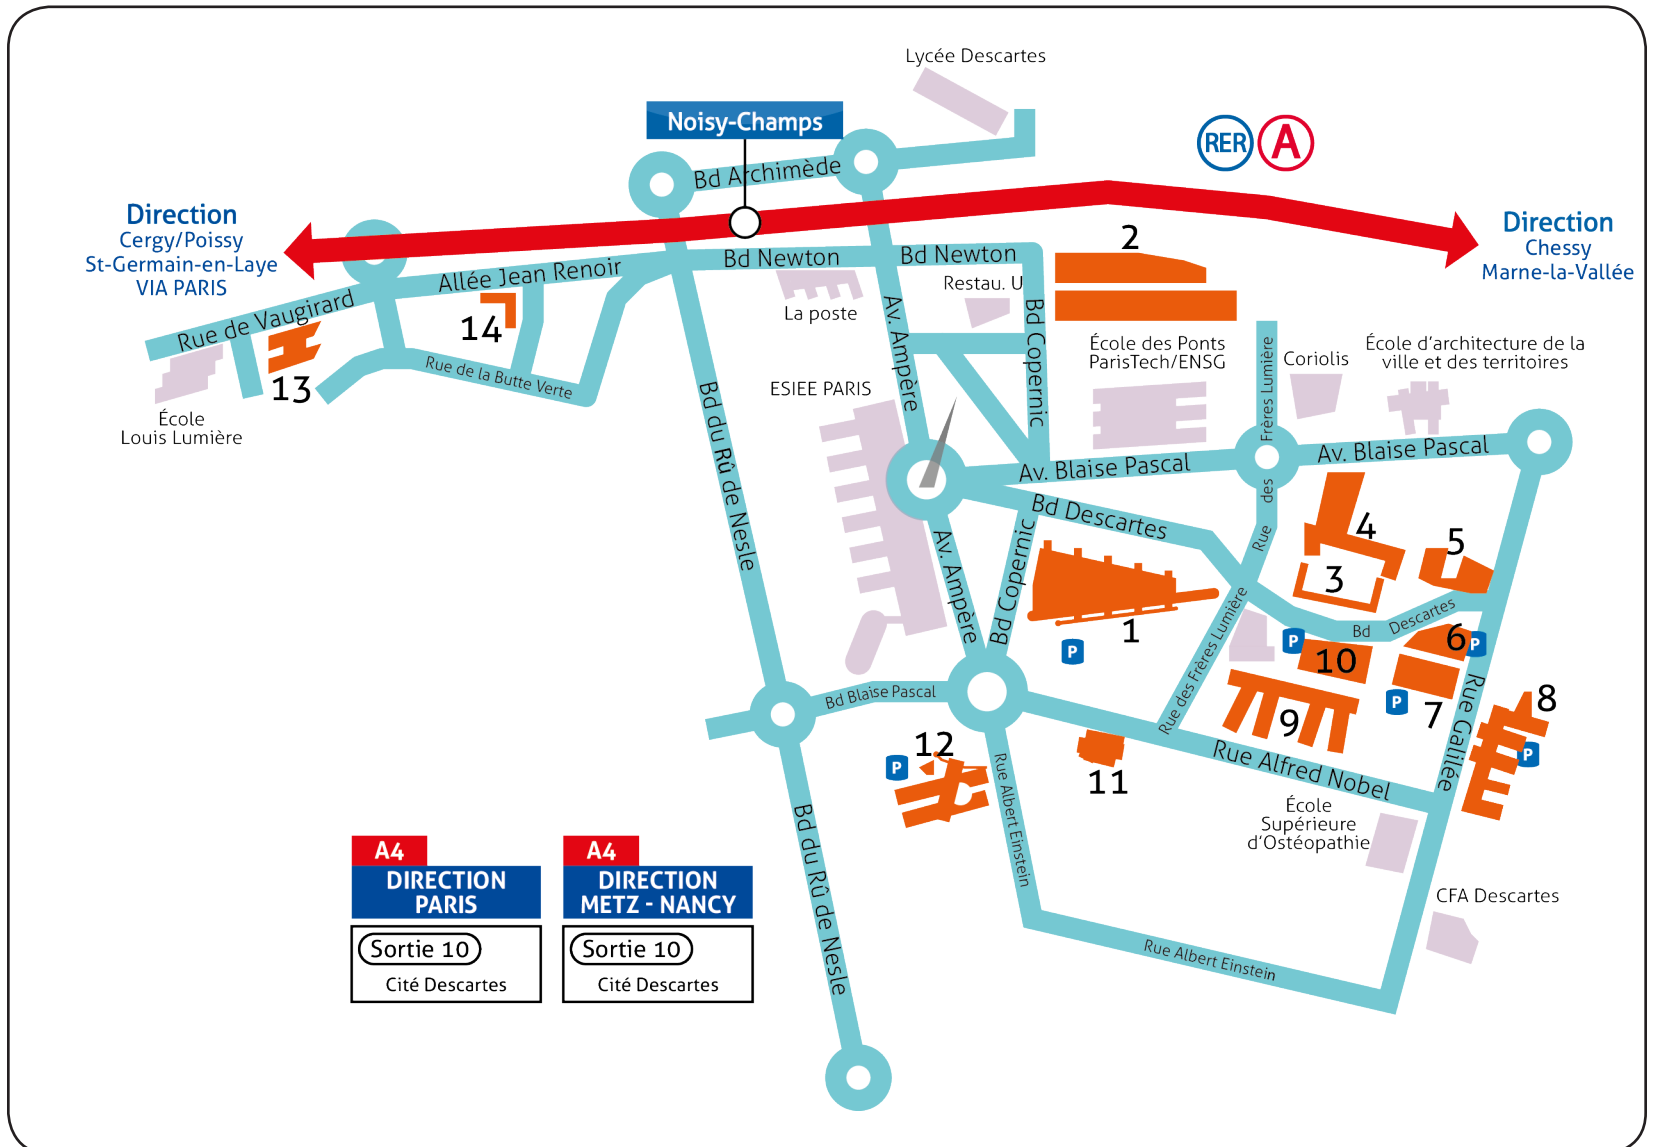

## Légende

- 1 Bâtiment Copernic** : 5, bd Descartes • Champs-sur-Marne
- 2 Bâtiment Bienvenue** : 14-20, bd Newton • Champs-sur-Marne
- 3 Maison de l'Étudiant** : rue des Frères Lumière • Champs-sur-Marne
- 4 Bibliothèque Georges Perec** : rue des Frères Lumière • Champs-sur-Marne
- 5 Gymnase de la Haute Maison** : bd Descartes • Champs-sur-Marne
- 6 Bâtiment François Rabelais** : bd Descartes • Champs-sur-Marne
- 7 Bâtiment Lavoisier** : rue Galilée • Champs-sur-Marne
- 8 Bâtiment Bois de l'Étang** : rue Galilée • Champs-sur-Marne
- 9 Bâtiment Nobel** : rue Alfred Nobel • Champs-sur-Marne
- 10 Bâtiment Clément Ader** : bd Descartes • Champs-sur-Marne
- 11 Bâtiment Ada Lovelace – Centrifugeuse** : 2, rue Alfred Nobel • Champs-sur-Marne
- 12 IUT de Marne-la-Vallée, site de Champs** : 2, rue Albert Einstein • Champs-sur-Marne
- 13 Bâtiment Alexandra David-Néel** : 2, allée du Promontoire • Noisy-le-Grand
- 14 Bâtiment Albert Camus** : 2, allée Jean Renoir • Noisy-le-Grand

# VAL D'EUROPE

## Légende

**15 Bâtiment Erasme (IFIS) :** 6-8, cours du Danube • Serris

**16 IUT de Marne-la-Vallée, site de Meaux :** 17, rue Jablinot • Meaux

UPEM • CITÉ DESCARTES • 5 BOULEVARD DESCARTES • CHAMPS-SUR-MARNE • 77454 MARNE-LA-VALLÉE CEDEX 2